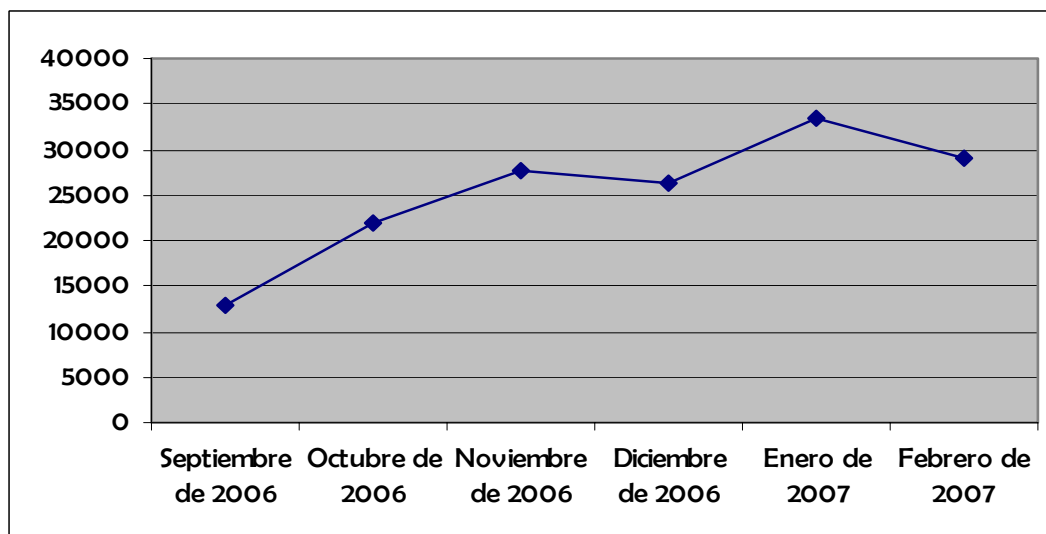

Estadísticas del sitio: Visitas totales mensuales

EVOLUCIÓN ULTIMOS 6 MESES

Visitas mensuales totales

ESTADISTICAS FEBRERO 2007

Promedio visitas totales por día: 1034

Día de mayor cantidad de visitas: 6 de Febrero de 2007 (1993 visitas totales)

Total de visitantes únicos: 24926

Total de visitantes totales: 28949

SECCIONES MAS VISITADAS FEBRERO 2007

1. Noticias	2959
2. Mapas de Brasil	2019
3. Mapas de Latinoamérica	1989
4. Información General	1904
5. Mapas de Rutas en Brasil	1839
6. Brasil	1536
7. Mapas de Colombia	1447
8. Mapas de Venezuela	986
9. Mapas de Uruguay	884
10. Colombia	718